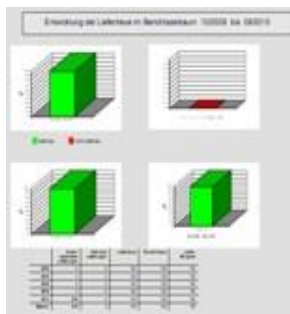

Sehr geehrte Damen und Herren,

bezogen auf 546 Lieferungen / Kurierfahrten im Jahre 2010 lag Ihre Liefertreue bei 100 %, Ihre Wunschtermintreue bei 100 % und Ihre Lieferfähigkeit bei 100 %.

Liefertreu sind alle Lieferungen, die zu Ihrem erstbestätigten Termin oder maximal drei Arbeitstage zu früh bei uns eingegangen sind. Wunschtreu sind alle Lieferungen, bei denen das Wareneingangsdatum mit unserem Wunschtermin (oder max. 3 Arbeitstage zu früh) übereinstimmt. Lieferfähig sind alle Lieferungen, die zu unserem Wunschtermin (oder max. 3 Arbeitstage zu früh) bestätigt wurden. Die Entwicklung Ihrer Lieferperformance sowie die Auswertung der abweichenden Lieferpositionen entnehmen Sie bitte den folgenden Anlagen.