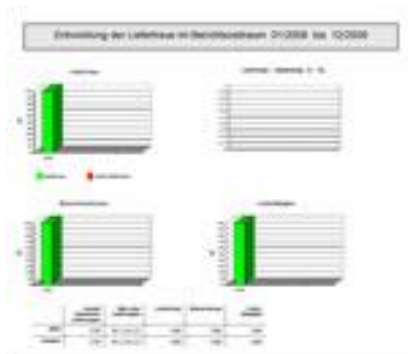

Sehr geehrte Damen und Herren,

bezogen auf 148 Lieferungen / Kurierfahrten im Jahre 2007 lag Ihre Liefertreue bei 100 %, Ihre Wunschtermintreue bei 100 % und Ihre Lieferfähigkeit bei 100 %.

Liefertreu sind alle Lieferungen, die zu Ihrem erstbestätigten Termin oder maximal drei Arbeitstage zu früh bei uns eingegangen sind. Wunschtreu sind alle Lieferungen, bei denen das Wareneingangsdatum mit unserem Wunschtermin (oder max. 3 Arbeitstage zu früh) übereinstimmt. Lieferfähig sind alle Lieferungen, die zu unserem Wunschtermin (oder max. 3 Arbeitstage zu früh) bestätigt wurden. Die Entwicklung Ihrer Lieferperformance sowie die Auswertung der abweichenden Lieferpositionen entnehmen Sie bitte den folgenden Anlagen.